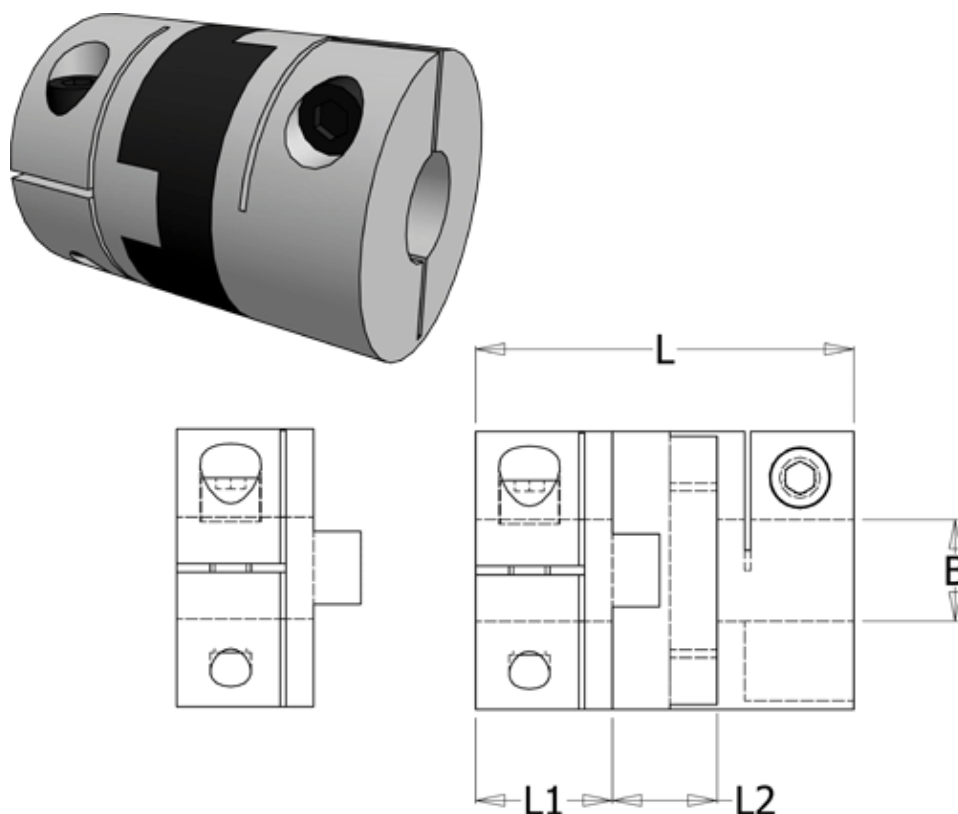

Varenummer: 33218524142
Beskrivelse: Oldham koblingsnav 852.41.42 Rustfast
med klemnav og gennemgående boring 16

Mål

B1 = 16
D = 41.3
L = 50.8
L1 = 17.8
L2 = 15.3

Moment
(Nm) = 17

Note: Overnævnte varenr. er kun for et koblingsnav. Der går 2 koblingsnav og 1 element til
= 1 komplet kobling

Skrue = M5